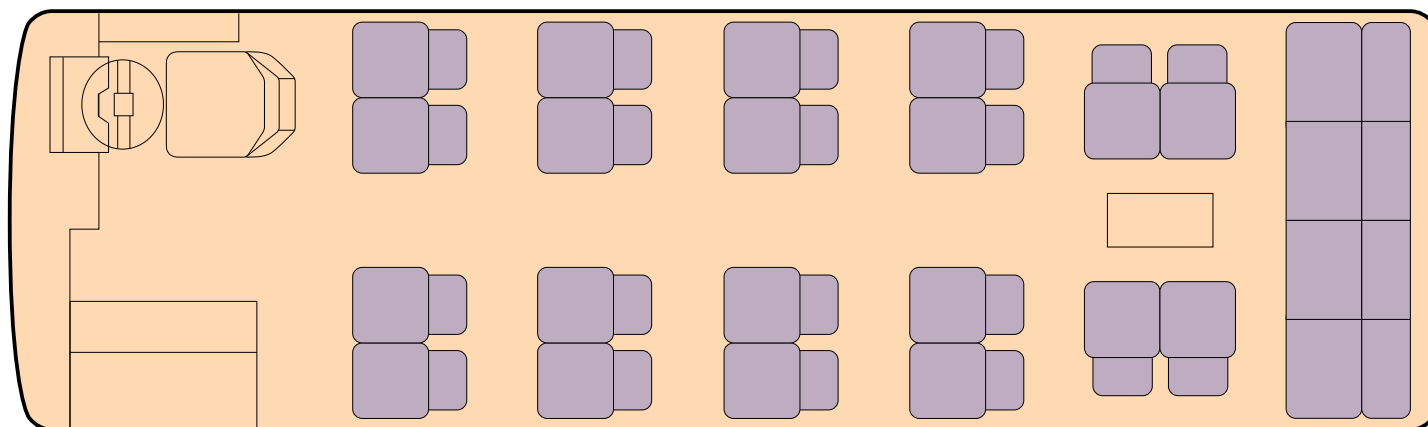

## MINI BUS/SALOON [ミニバス]

ミニサロンバス24人乗り [正席24・補助席0]

全長7m

車幅2.3m

車高3.3m

◎ DVD、通信カラオケ、ビンゴ他各種ゲーム、  
冷蔵庫、サロン席(8席)、貫通トランク、湯沸器