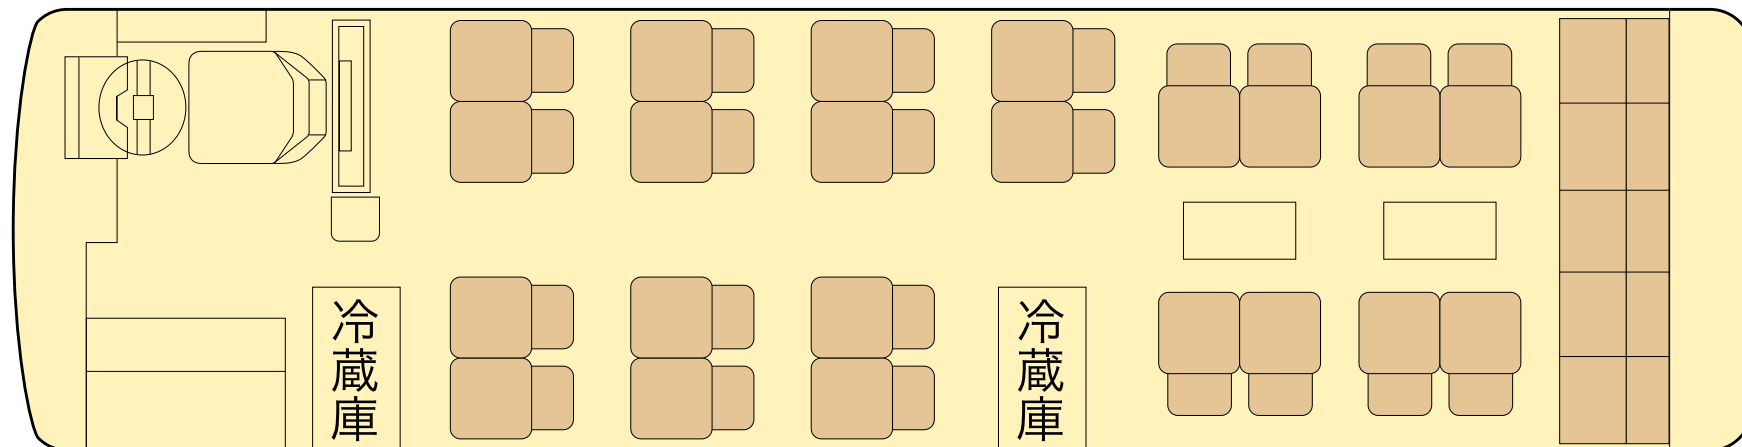

D-2 SEMI-MINI BUS/SALOON [セミ・ミニバス]

中型ワイドサロン [冷蔵庫2台タイプ] 27人乗り [正席27・補助席0] 全長9m 車幅2.5m 車高3.5m

◎ DVD、通信カラオケDAM (ワイヤレスマイク・デンモク)、
ビンゴ他各種ゲーム、冷蔵庫 (2台)、サロン席 (13席)、貫通トランク、湯沸器