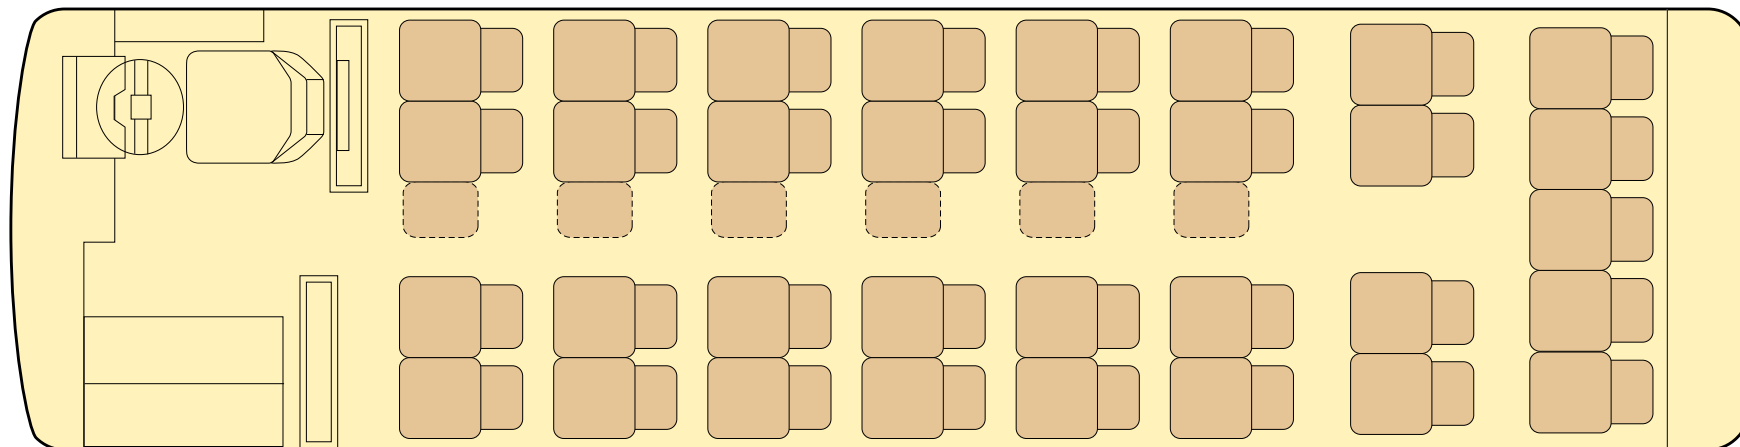

D-1 SEMI-MINI BUS [セミ・ミニバス]

中型ワイド 39人乗り [正席33・補助席6]

全長9m 車幅2.5m 車高3.5m

◎ DVD、通信カラオケDAM (ワイヤレスマイク・デンモク)、
ビンゴ他各種ゲーム、冷蔵庫、貫通トランク、湯沸器