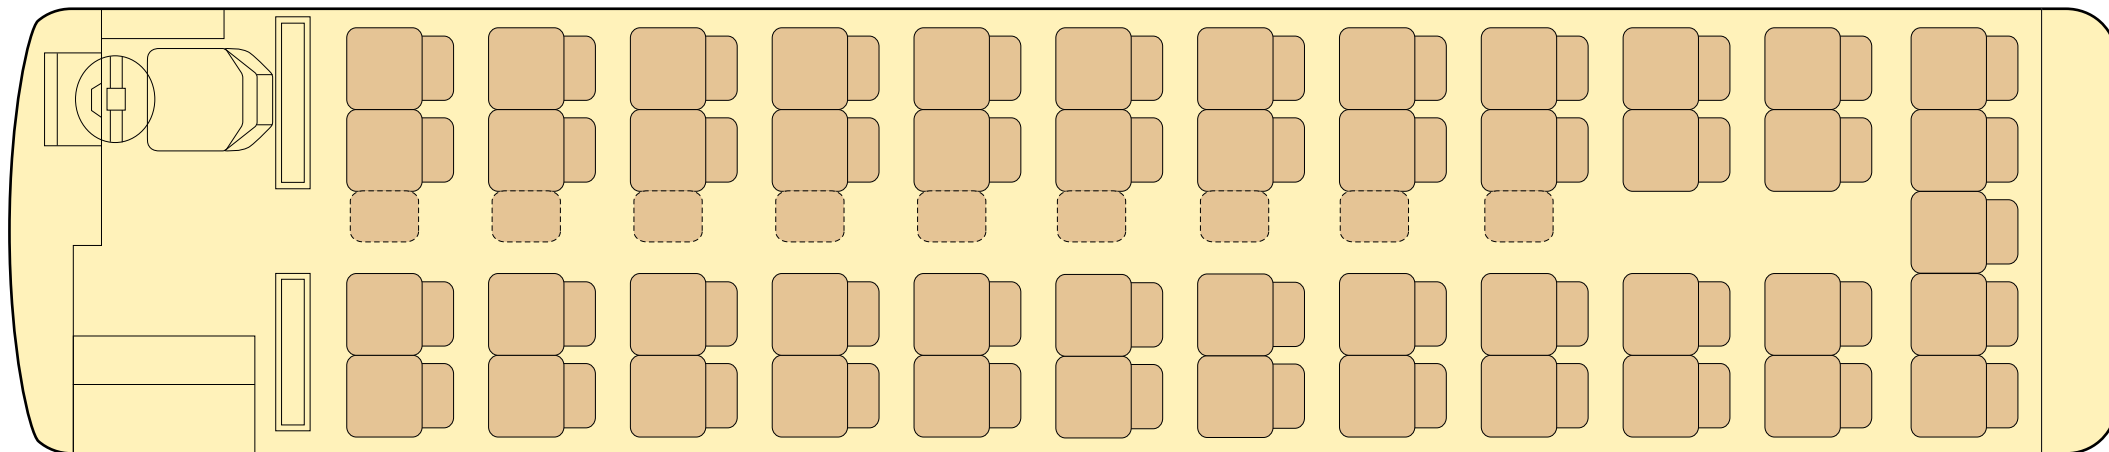

C-2 COMFORT BUS [コンフォートバス]

大型58人乗り・大型56人乗り [正席49・補助9・補助7] 全長12m 車幅2.5m 車高3.5m

◎ DVD、通信カラオケDAM (ワイヤレスマイク・デンモク)、
ビンゴ他各種ゲーム、冷蔵庫、貫通トランク、湯沸器