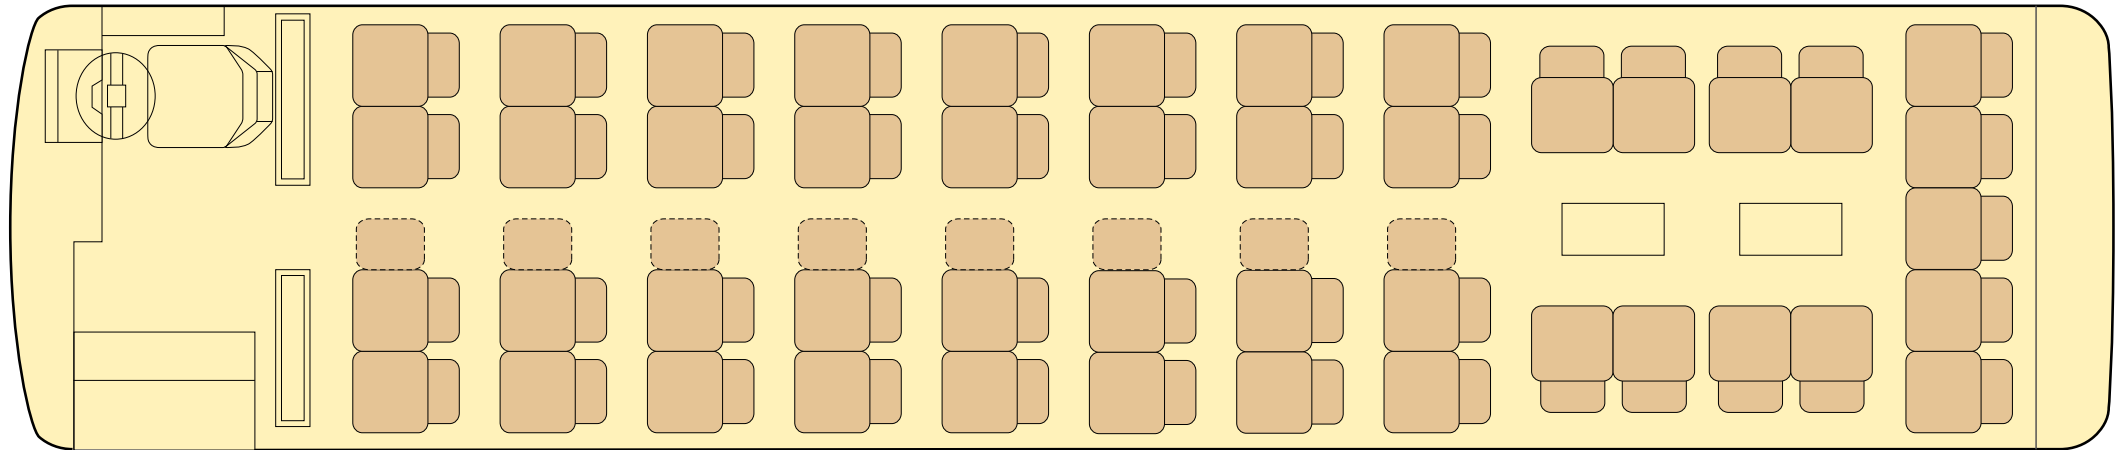

C-1 COMFORT BUS/SALOON [コンフォートバス]

大型53人乗り・大型50人乗り [正席45・補助8・補助5] 全長12m 車幅2.5m 車高3.5m

◎ DVD、通信カラオケDAM (ワイヤレスマイク・デンモク)、
ビンゴ他各種ゲーム、冷蔵庫、サロン席 (13席)、貫通トランク、湯沸器