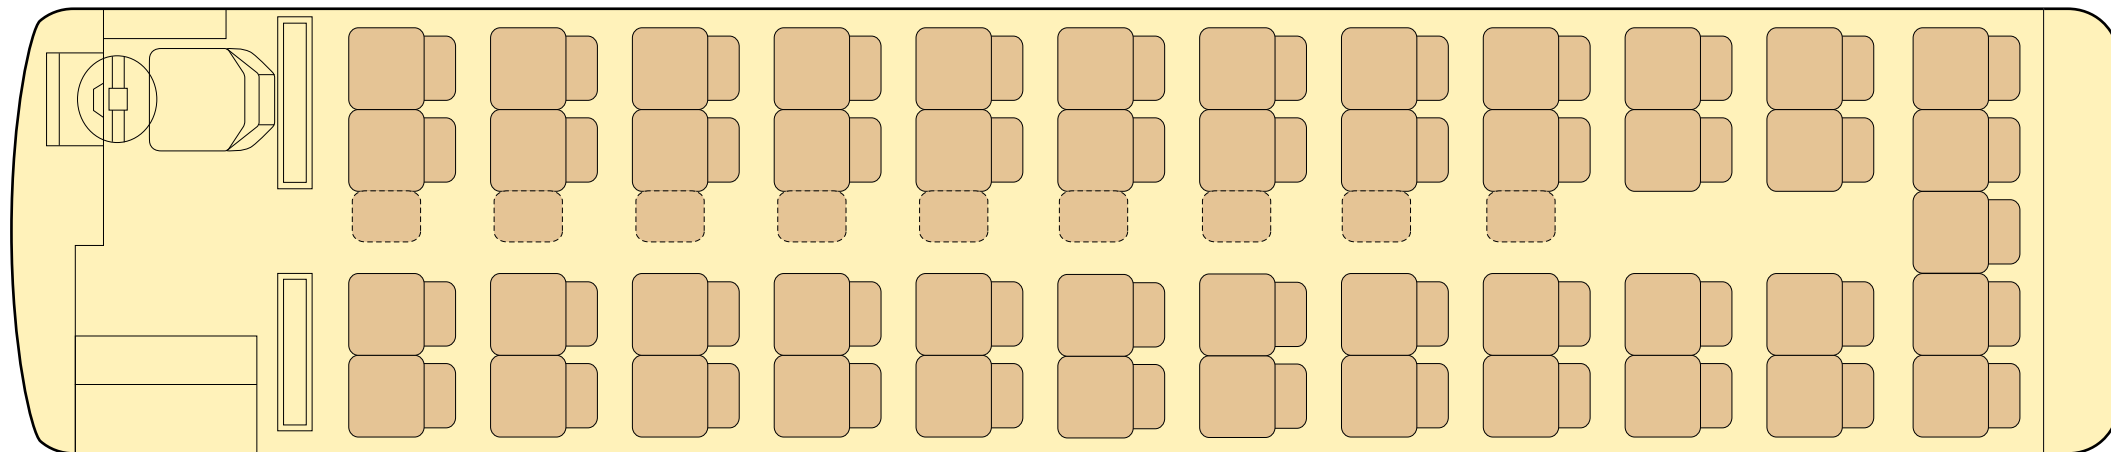

C-1 COMFORT BUS [コンフォートバス]

大型58人乗り [正席49・補助9]

全長12m 車幅2.5m 車高3.5m

◎DVD、通信カラオケDAM(ワイヤレスマイク・デンモク)、
ビンゴ他各種ゲーム、冷蔵庫、貫通トランク、湯沸器