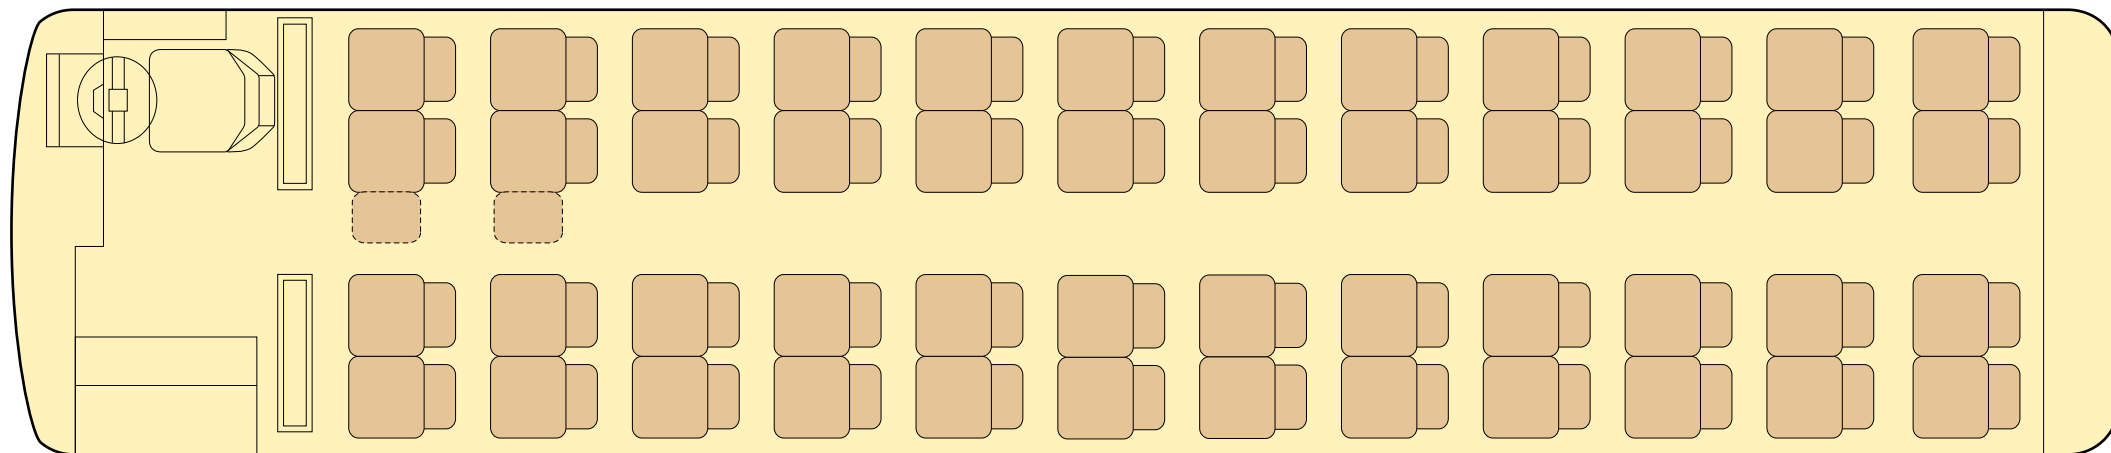

B-1 COMFORT BUS / LIFT

[コンフォートバス/リフト]

大型50人乗り [正席48・補助2]

全長12m 車幅2.5m 車高3.5m

車椅子利用時シートアレンジで座席数が変わります

◎DVD、通信カラオケDAM(ワイヤレスマイク・デンモク)、
ビンゴ他各種ゲーム、冷蔵庫、貫通トランク、湯沸器

B-1 COMFORT BUS / LIFT

[コンフォートバス / リフト]

[正席28・補助2]

全長12m 車幅2.5m 車高3.5m

車椅子利用時シートアレンジで座席数が変わります

◎DVD、通信カラオケDAM(ワイヤレスマイク・デンモク)、
ビンゴ他各種ゲーム、冷蔵庫、貫通トランク、湯沸器

B-1 COMFORT BUS / LIFT

[コンフォートバス / リフト]

[正席38・補助2]

全長12m 車幅2.5m 車高3.5m

車椅子利用時シートアレンジで座席数が変わります

◎DVD、通信カラオケDAM(ワイヤレスマイク・デンモク)、
ビンゴ他各種ゲーム、冷蔵庫、貫通トランク、湯沸器