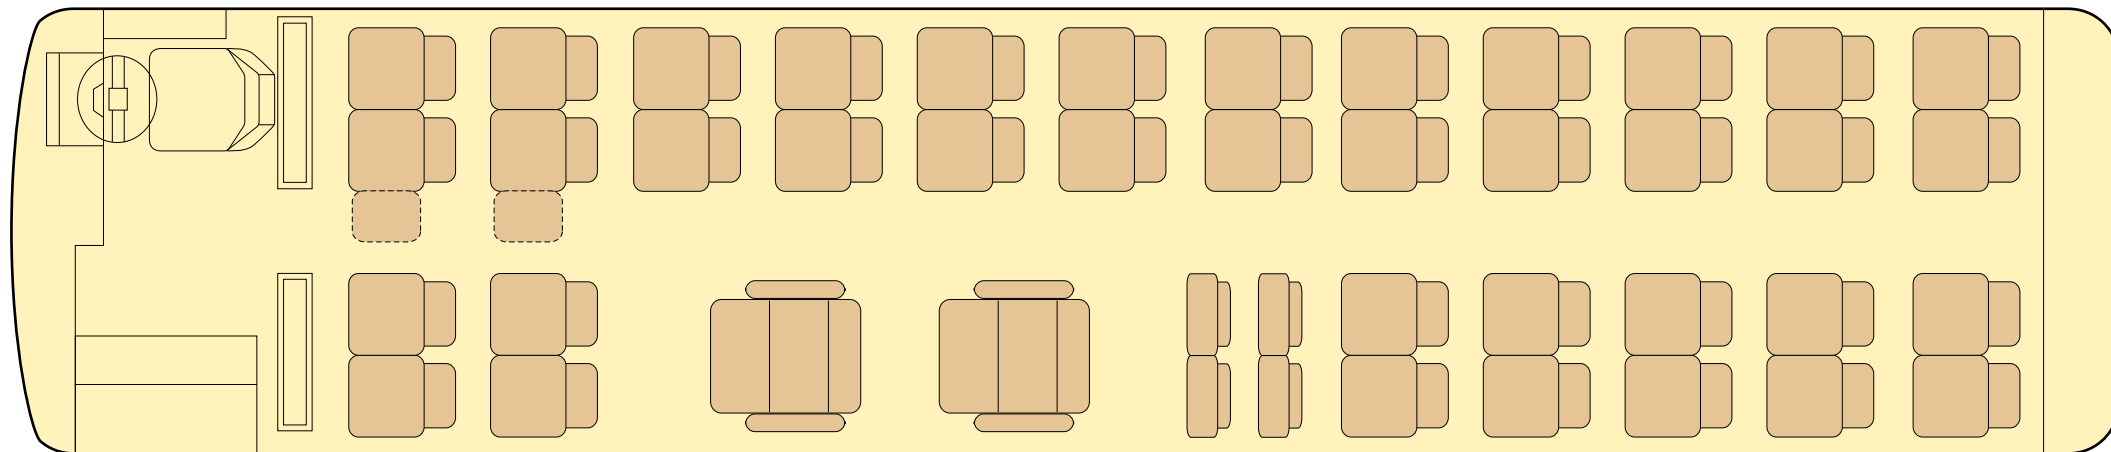

B-1 COMFORT BUS / LIFT

[コンフォートバス/リフト]

大型50人乗り [正席48・補助2]

全長12m 車幅2.5m 車高3.5m

車椅子利用時シートアレンジで座席数が変わります

◎DVD、通信カラオケDAM(ワイヤレスマイク・デンモク)、
ビンゴ他各種ゲーム、冷蔵庫、貫通トランク、湯沸器

B-1 COMFORT BUS / LIFT

[コンフォートバス / リフト]

[正席28・補助2]

全長12m 車幅2.5m 車高3.5m

車椅子利用時シートアレンジで座席数が変わります

◎DVD、通信カラオケDAM(ワイヤレスマイク・デンモク)、
ビンゴ他各種ゲーム、冷蔵庫、貫通トランク、湯沸器

B-1 COMFORT BUS / LIFT

[コンフォートバス / リフト]

[正席38・補助2]

全長12m 車幅2.5m 車高3.5m

車椅子利用時シートアレンジで座席数が変わります

◎DVD、通信カラオケDAM(ワイヤレスマイク・デンモク)、
ビンゴ他各種ゲーム、冷蔵庫、貫通トランク、湯沸器