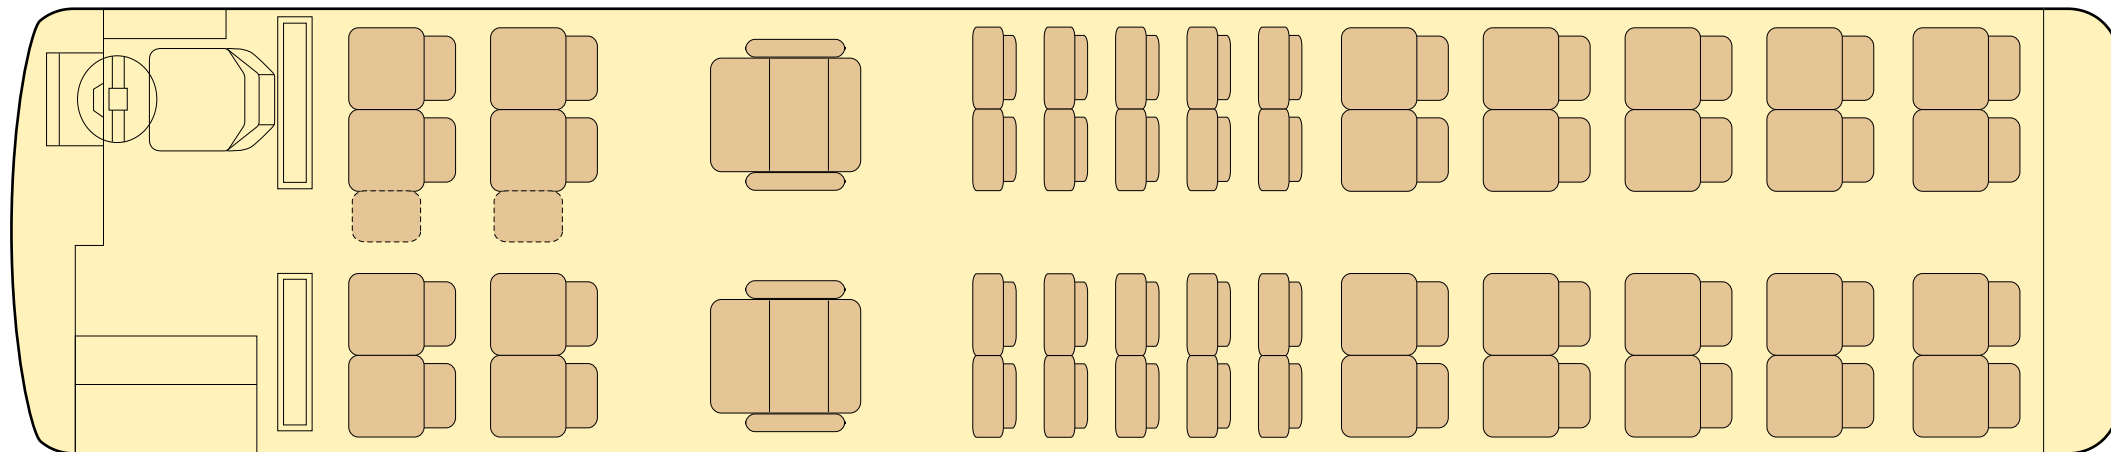

B-1 COMFORT BUS / LIFT

[コンフォートバス/リフト]

大型50人乗り [正席48・補助2]

全長12m 車幅2.5m 車高3.5m

車椅子利用時シートアレンジで座席数が変わります

◎DVD、通信カラオケDAM(ワイヤレスマイク・デンモク)、
ビンゴ他各種ゲーム、冷蔵庫、貫通トランク、湯沸器

B-1 COMFORT BUS / LIFT

[コンフォートバス / リフト]

[正席28・補助2]

全長12m 車幅2.5m 車高3.5m

車椅子利用時シートアレンジで座席数が変わります

◎DVD、通信カラオケDAM(ワイヤレスマイク・デンモク)、
ビンゴ他各種ゲーム、冷蔵庫、貫通トランク、湯沸器

B-1 COMFORT BUS / LIFT

[コンフォートバス / リフト]

[正席38・補助2]

全長12m 車幅2.5m 車高3.5m

車椅子利用時シートアレンジで座席数が変わります

◎DVD、通信カラオケDAM(ワイヤレスマイク・デンモク)、
ビンゴ他各種ゲーム、冷蔵庫、貫通トランク、湯沸器