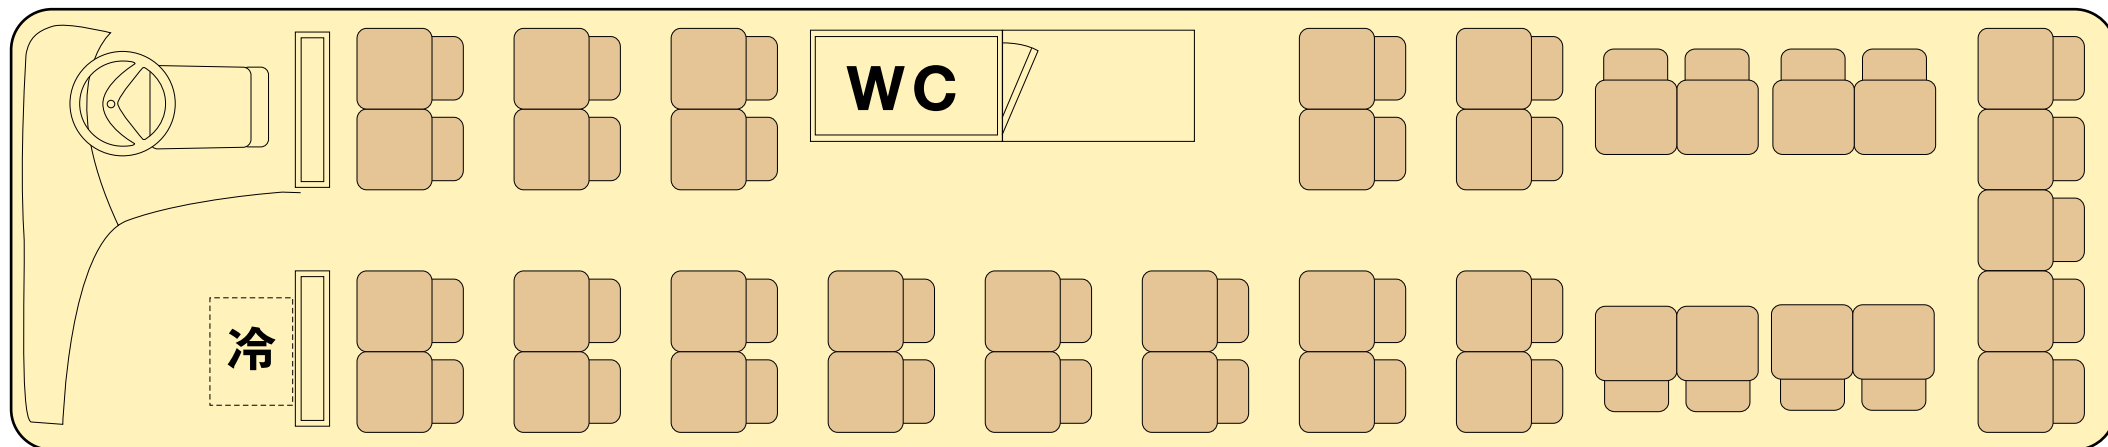

A-1 COMFORT BUS/SALOON [コンフォートバス]

大型Jバス(トイレ付) 39人乗り [正席39・補助0] 全長12m 車幅2.5m 車高3.5m

◎トイレ、DVD、通信カラオケDAM(ワイヤレスマイク・デンモク)、
冷蔵庫、サロン席(13席)、貫通トランク、湯沸器